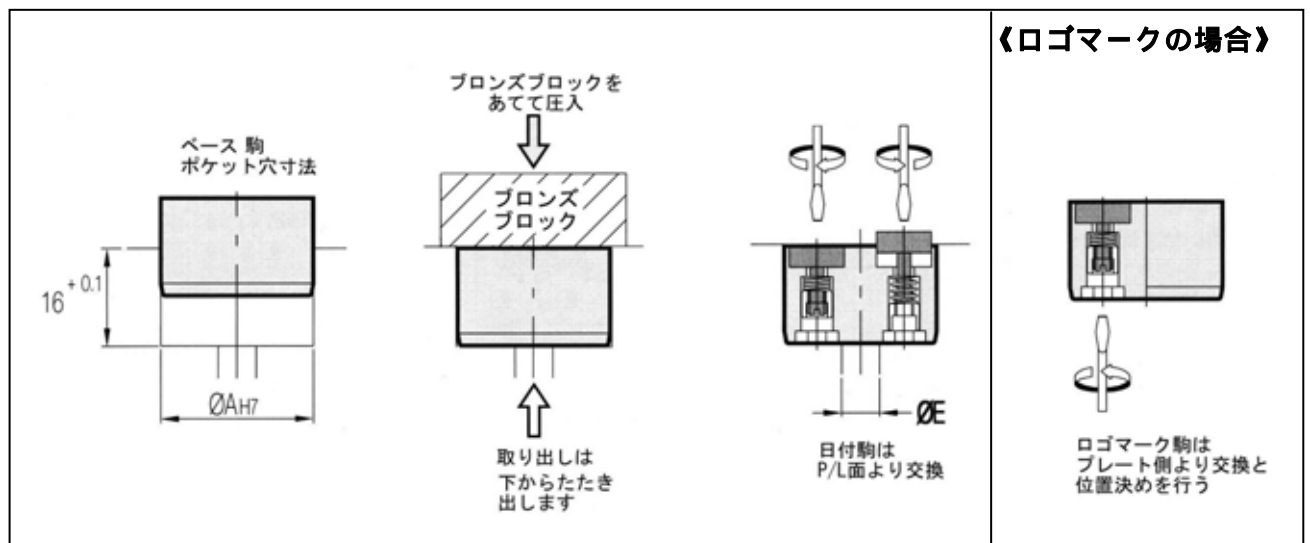

超ミニ マルチデートマーク

(ヨーロッパ CUMSA 社製)

当社取扱いの成形年月マークは 3 からありますが、複数のマークや年月日を詳細に表示する場合スペースがあればこのユニットを使うことで金型組込が一度で簡単に行えます。

- ◆ ベース駒外径は 16(中駒 3 点)から 32(中駒 4 点)まで 6 サイズ用意。
- ◆ 年月日の中駒は P/L 面交換可能。但しロゴマークはプレート側で交換。
- ◆ 中駒の種類は年月日を始め、樹脂名、リサイクル、社名マーク等豊富に用意。ロゴマーク等の特別彫刻も承ります。
- ◆ ベースブロックに日付駒インサートをネジ込むだけの手軽さです。

ベース駒

材質：INOX 1.4034， 硬度 HRC48～54
 ご希望に応じて必要なPMインサート駒を入れるベースブロックです。(3個入れと4個入れがあります)

カタログ	A	C	E	PM駒数
BM.160603	16	6.5	8	3
BM.180604	18	6.5	8	4
BM.220903	22	8.7	10	3
BM.250904	25	8.7	10	4
BM.281103	28	11.5	12	3
BM.321104	32	11.5	12	4

中駒

材質：INOX 1.4034， 硬度 HRC48～54
 必要なインサート駒を右側からお選び下さい。
 ご希望の表示が無い場合は彫刻いたします。
 その際はデータをDXF形式で下さい。

カタログ	C
PM.0615-...	6.5
PM.0915-...	8.7
PM.1115-...	11.5