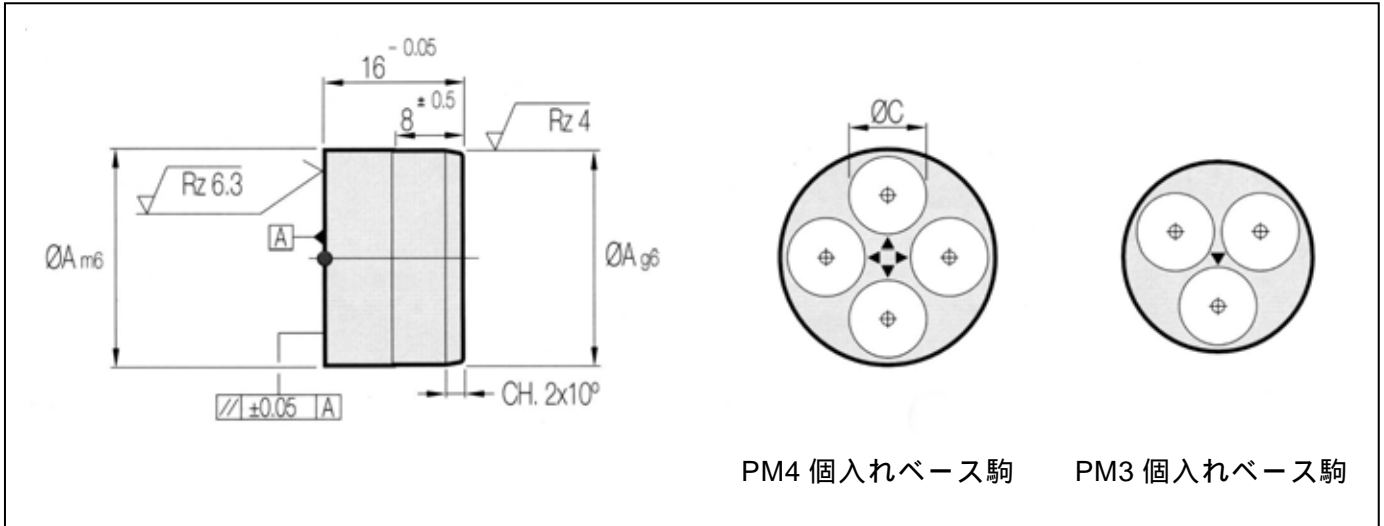

超ミニ マルチデートマーク

(ヨーロッパ CUMSA 社製)

当社取扱いの成形年月マークは 3 からありますが、複数のマークや年月日を詳細に表示する場合スペースがあればこのユニットを使うことで金型組込が一度で簡単に行えます。

- ◆ ベース駒外径は 16(中駒 3 点)から 32(中駒 4 点)まで 6 サイズ用意。
- ◆ 年月日の中駒は P/L 面交換可能。但しロゴマークはプレート側で交換。
- ◆ 中駒の種類は年月日を始め、樹脂名、リサイクル、社名マーク等豊富に用意。ロゴマーク等の特別彫刻も承ります。
- ◆ ベースブロックに日付駒インサートをネジ込むだけの手軽さです。

ベース駒

材質：INOX 1.4034， 硬度 HRC48～54
 ご希望に応じて必要なPMインサート駒を入れるベースブロックです。(3個入れと4個入れがあります)

カタログ	A	C	E	PM駒数
BM.160603	16	6.5	8	3
BM.180604	18	6.5	8	4
BM.220903	22	8.7	10	3
BM.250904	25	8.7	10	4
BM.281103	28	11.5	12	3
BM.321104	32	11.5	12	4

中駒

材質：INOX 1.4034， 硬度 HRC48～54
 必要なインサート駒を右側からお選び下さい。
 ご希望の表示が無い場合は彫刻いたします。
 その際はデータをDXF形式で下さい。

カタログ	C
PM.0615-...	6.5
PM.0915-...	8.7
PM.1115-...	11.5