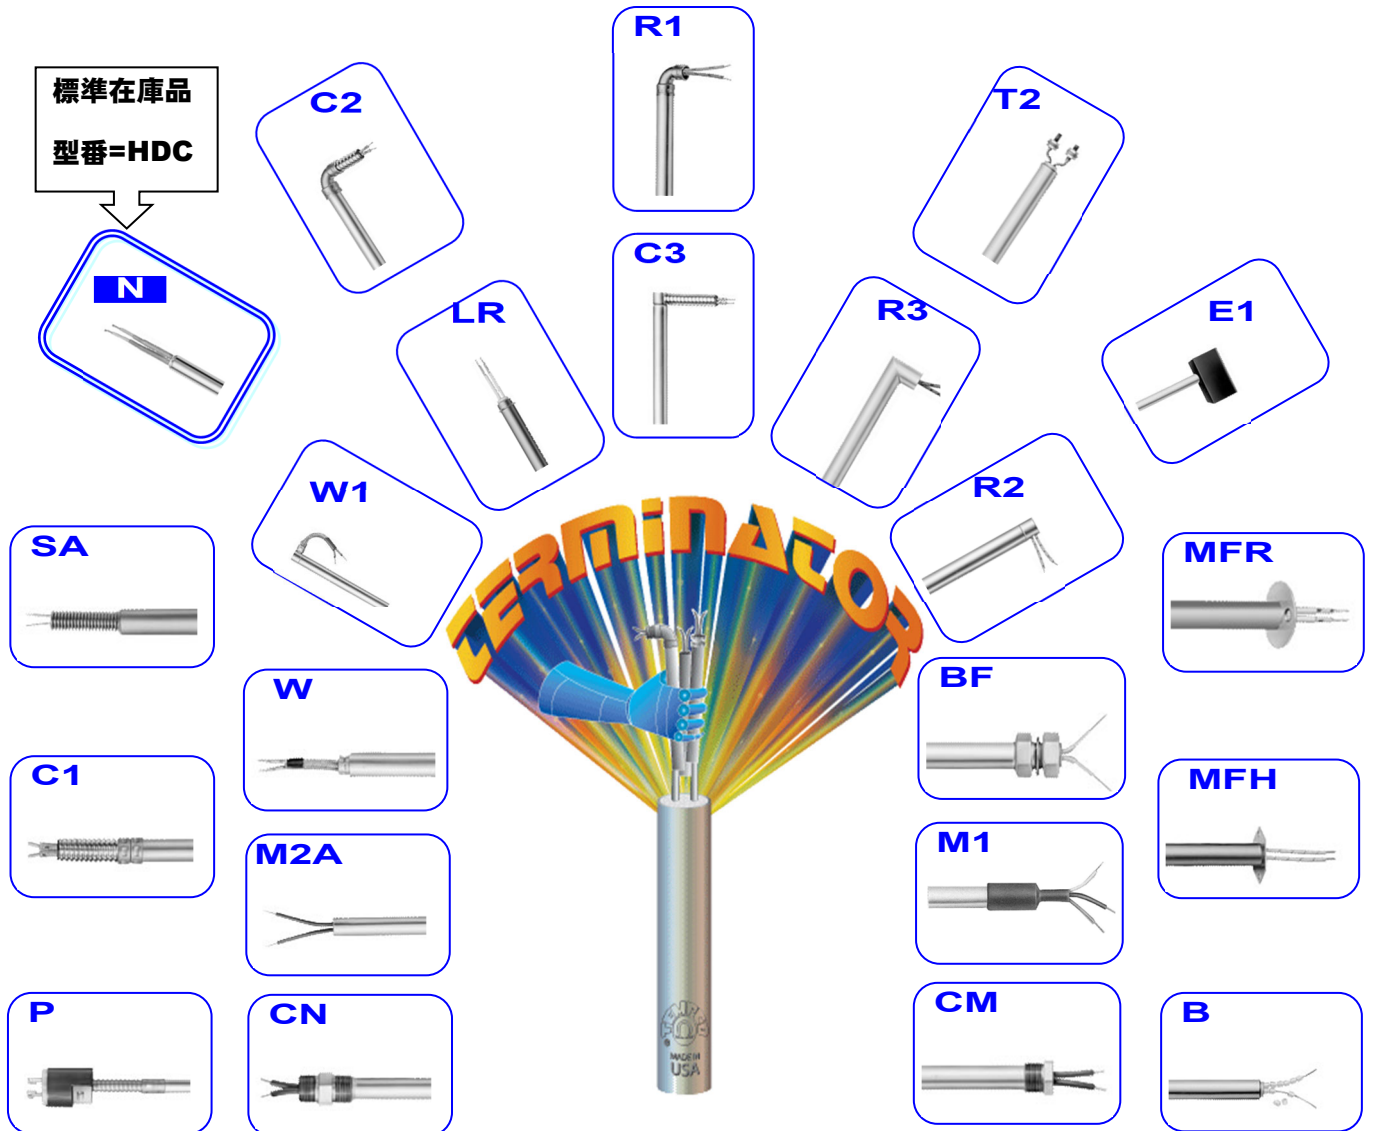

# TEMPCO 製ハイワットカートリッジヒータ

標準在庫品  
型番=HDC

## 22通りの接続ターミネーションスタイル

タイプ	品名
P	差し込みプラグタイプ
C1	アーマーケーブル
SA	シールドアーマーケーブル (溶接 or 銀ロウ)
<b>N</b>	<b>スタンダードカートリッジヒータ</b>
C2	銅製エルボ付き ライトアングルアーマーケーブル
R1	銅製エルボ付き ライトアングルケーブル
T2	スクリューターミナル付き
E1	感電防止ボックス付き

タイプ	品名
MFR	丸フランジ付き
MFH	六角フランジ付き
B	セラミックビーズ付き
CN	六角ニップル両ネジ
M2A	湿気及び汚れ対策 (シリコン、エポキシ材)
W	ストレートステンレスワイヤーリード (内部 / 外部結線)
W1	ライトアングルステンレスリードワイヤー
LR	位置決めリングタイプ